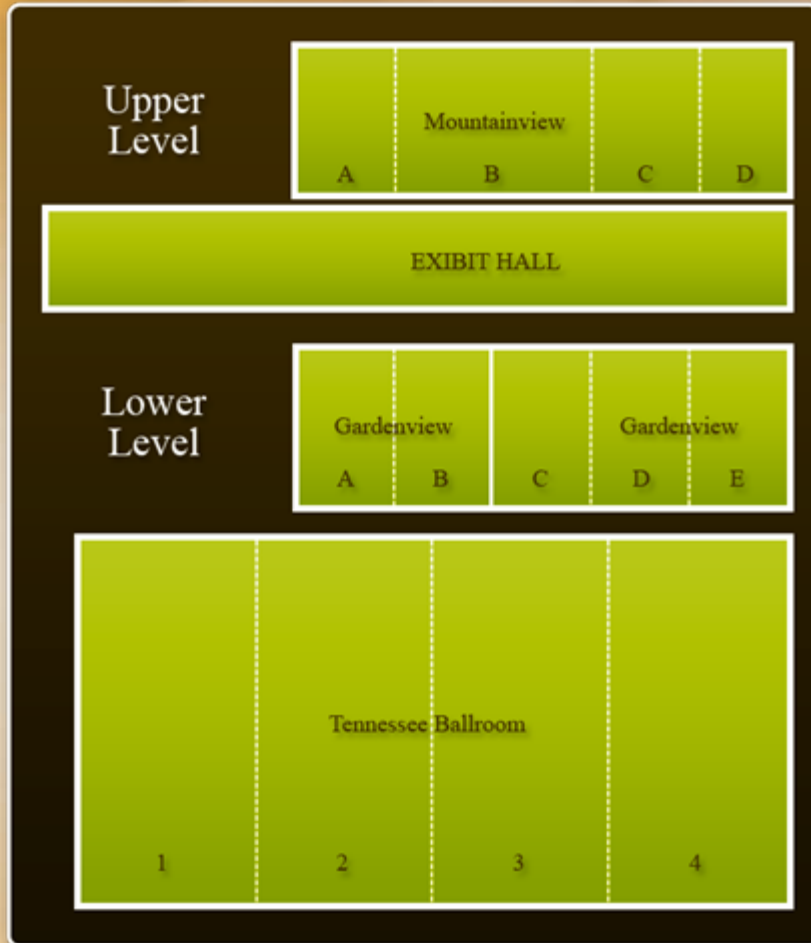

*A Friendly Atmosphere and
Limitless Opportunities!*

All The Business Services & Space You Need

All The Business Services & Space You Need

Maximum number of people per seating style

Name of Meeting Room	Total Square Feet	Room Size	Ceiling Height	Classroom	Theater	Banquet Rounds	Reception	Conference	U-Shape	H-Square
Gardenview A	640	32 X 20	10	34	65	40	40	25	20	25
Gardenview A, B	1280	32 X 40	10	65	130	80	70	40	35	40
Gardenview B	640	32 X 20	10	34	65	40	40	25	20	25
Gardenview C	640	32 X 20	10	34	65	40	40	25	20	25
Gardenview C, D	1280	32 X 40	10	65	130	80	70	40	35	40
Gardenview C, D, E	1920	32 X 60	10	100	150	100	100	50	45	50
Gardenview D	640	32 X 20	10	34	65	40	40	25	20	25
Gardenview E	640	32 X 20	10	34	65	40	40	25	20	25
Lawn	5625	75 X 75	NA	NA	NA	350	NA	NA	NA	NA
LeConte Room	600	30 X 20	10	30	40	30	30	25	20	20
Mountainview A	640	32 X 20	10	34	65	40	40	25	20	25
Mountainview A, B	1920	32 X 60	10	100	150	100	100	50	45	50
Mountainview A, B, C	2560	32 X 80	10	120	220	150	130	60	50	60
Mountainview A, B, C, D	3200	32 X 100	10	200	300	200	NA	NA	NA	NA
Mountainview B	1280	32 X 40	10	64	130	80	70	40	35	40
Mountainview C	640	32 X 20	10	34	65	40	40	25	20	25
Mountainview D	640	32 X 20	10	34	65	40	40	25	20	25
Prefunction Hall	2736	18 X 152	10	NA	NA	NA	NA	NA	NA	NA
TN Ballroom 1	2664	36 X 74	23	200	330	160	160	50	45	50
TN Ballroom 1, 2	5328	74 X 72	23	400	600	370	400	NA	NA	NA
TN Ballroom 1, 2, 3	7992	74 X 108	23	600	875	490	600	NA	NA	NA
TN Ballroom 1, 2, 3, 4	10656	144 X 74	23	700	1200	800	1000	NA	NA	NA
TN Ballroom 2	2664	36 X 74	23	200	330	160	160	50	45	50
TN Ballroom 3	2664	36 X 74	23	200	330	160	160	50	45	50
TN Ballroom 3, 4	5328	74 X 72	23	400	600	370	400	NA	NA	NA
TN Ballroom 4	2664	36 X 74	23	200	330	160	160	50	45	50